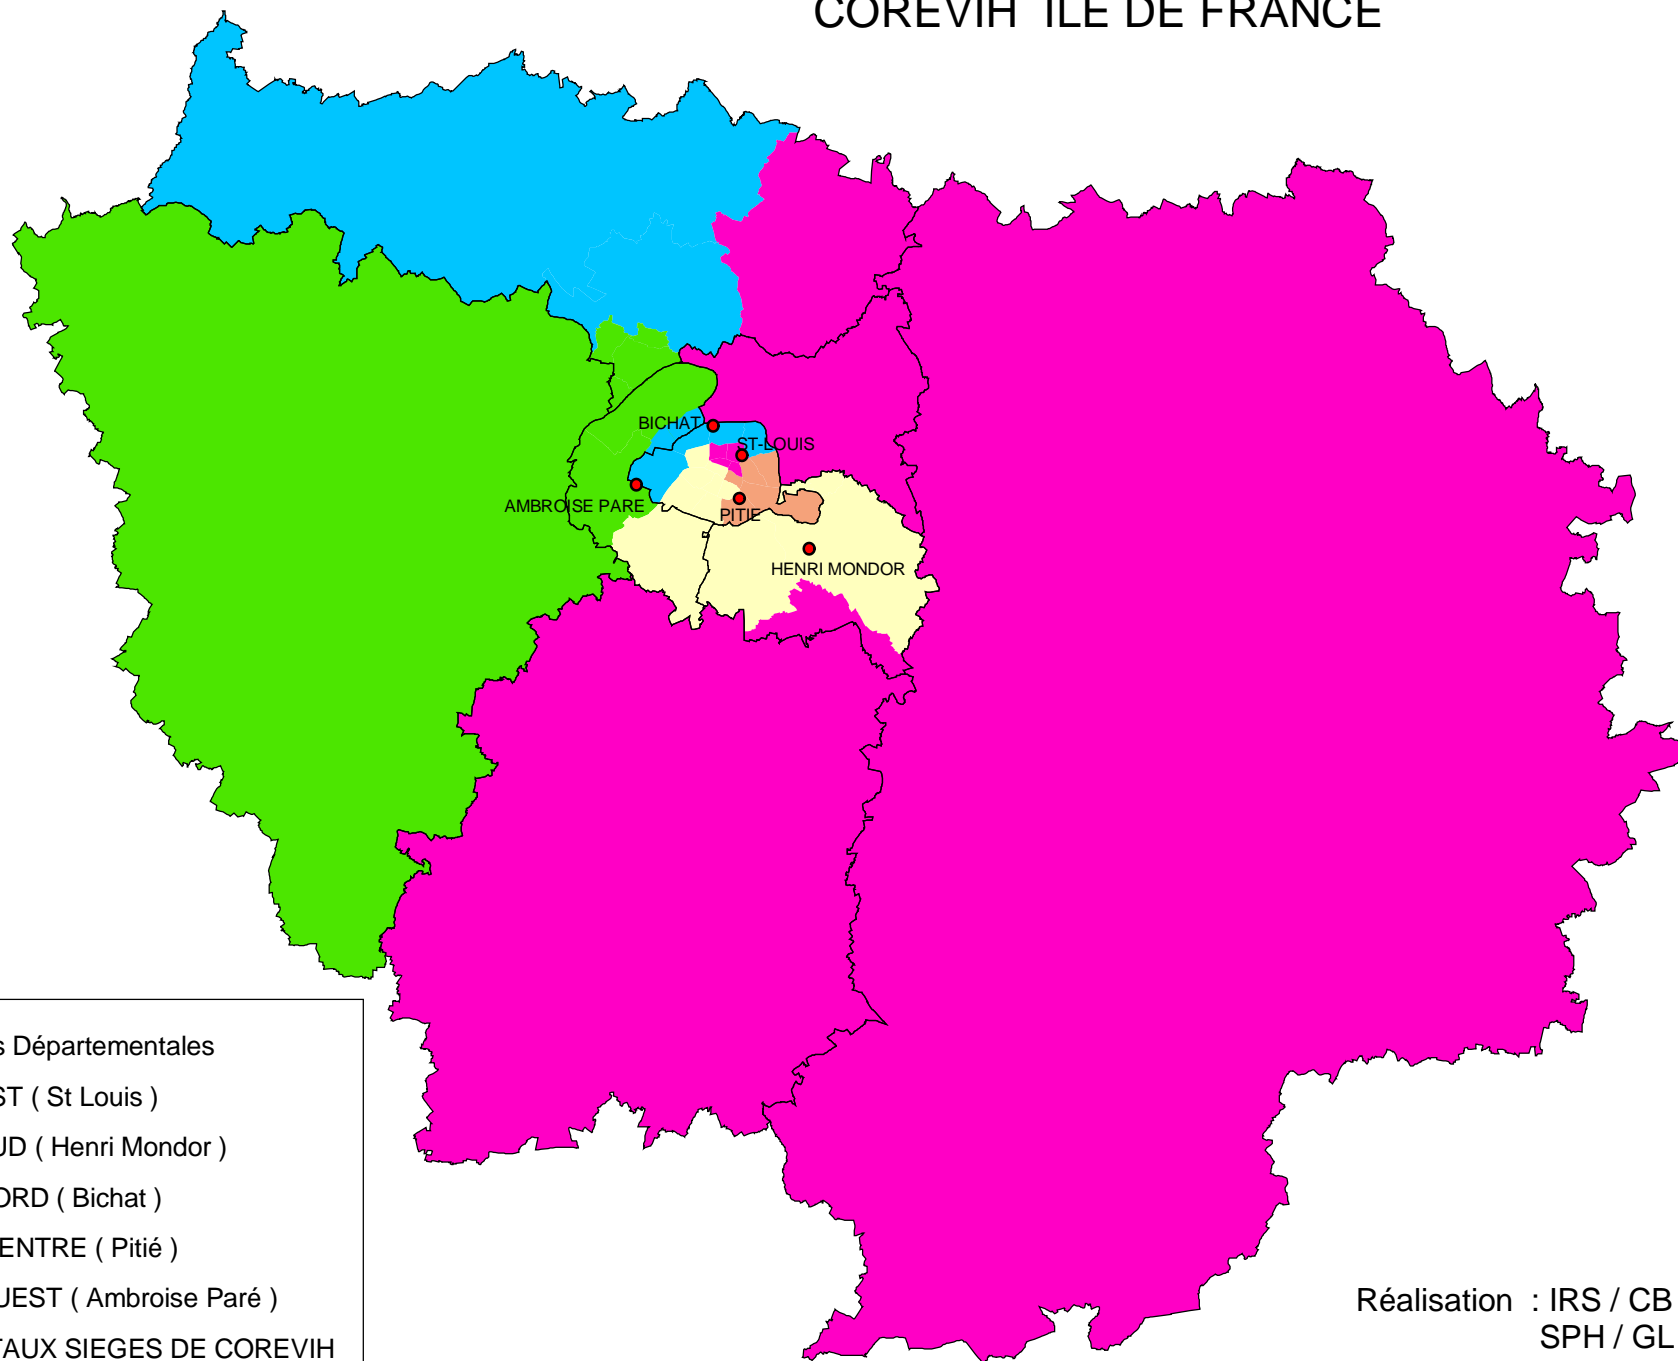

# COREVIH ILE DE FRANCE

- ▭ Limites Départementales
- IDF EST ( St Louis )
- IDF SUD ( Henri Mondor )
- IDF NORD ( Bichat )
- IDF CENTRE ( Pitié )
- IDF OUEST ( Ambroise Paré )
- HOPITAUX SIEGES DE COREVIH